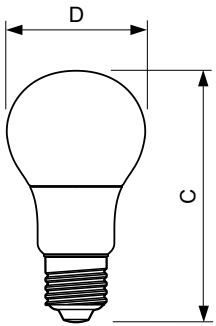

CorePro LEDbulb Glühlampenform

Temperaturkenndaten

Gehäusetemperatur (max) 85 °C

Dimmen

Dimmbar Nein

Mechanische Kenndaten

Kolbenausführung Satiniert

Kolbenform A60 [A 60mm]

Zulassungen und Anwendungseigenschaften

Energieeffizienzklasse F

Energieverbrauch kWh/1.000 Std. 8 kWh

EPREL-Registrierungsnummer 397630

Produktdaten

Gesamt-Produktcode 87186965777600

Bestell-Produktname CorePro LEDbulb ND 7.5-60W A60 E27 840

EAN/UPC - Produkt 871869657776

Bestellcode 5777600

Anzahl pro Verpackung 1

SAP-Zähler - Pakete pro Außenkarton 10

SAP-Material 929001234702

Nettogewicht (Einzelteil) 0,076 kg

Abmessungsskizzen

Entrybulb 230V 8W-60W 806lm 4000K E27 ND

Product	D	C
CorePro LEDbulb ND 7.5-60W A60 E27 840	60 mm	110 mm