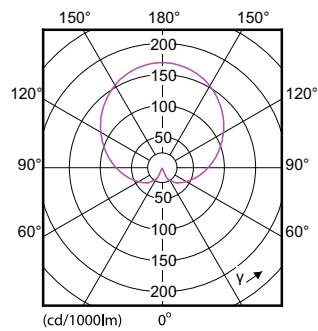

Photometrische Daten

CorePro LEDbulb ND 7.5-60W A60

CorePro LEDbulb ND 7.5-60W A60